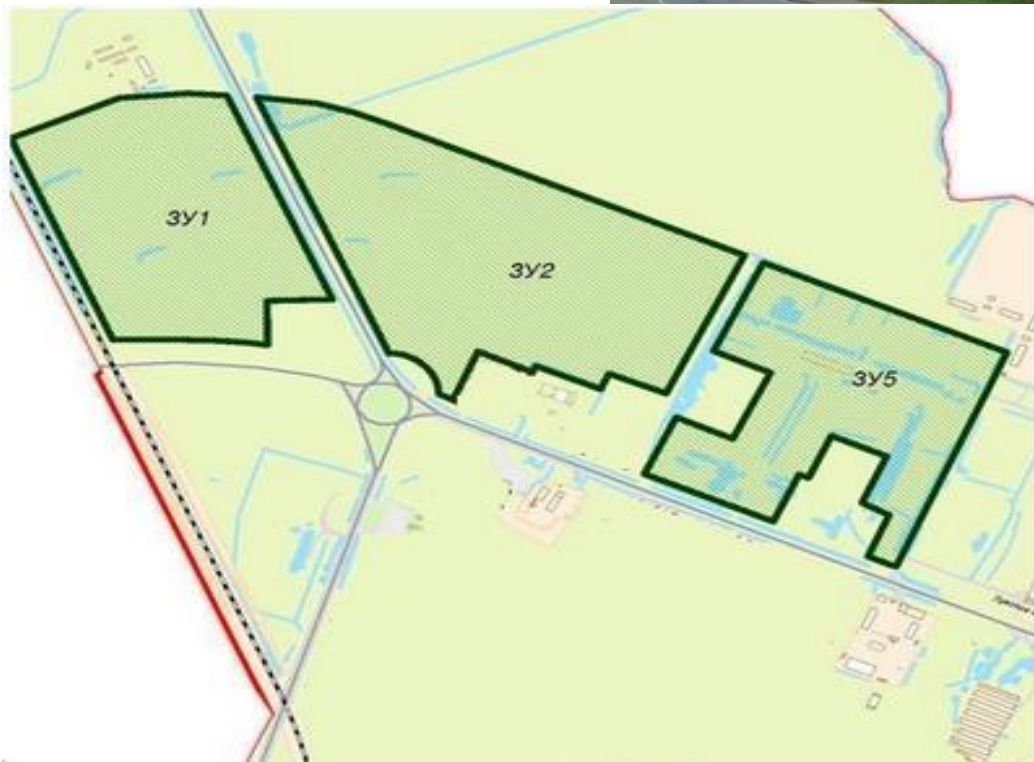

ИНВЕСТИЦИОННАЯ ПЛОЩАДКА «НОВГОРОДСКАЯ»

ИНВЕСТИЦИОННАЯ ПЛОЩАДКА «НОВГОРОДСКАЯ»: ВЕЛИКИЙ НОВГОРОД

Кадастровый номер

53:23:8624301:837

53:23:8624301:838

53:23:8624301:839

Место на карте

58.585000 31.258270

58.586800 31.250640

58.589220 31.238700

Великий Новгород

НАЗНАЧЕНИЕ: Земли населённых пунктов. Для размещения иных объектов промышленности.

ФОРМА СОБСТВЕННОСТИ:
Муниципальная собственность

ПРЕИМУЩЕСТВА:

Транспортная доступность
до ж/д ст. «Предузловая» – 2.4 км
до трассы М10 – 7 км

Расположение

до г. Санкт-Петербург – 185 км
до аэропорта – 180 км

300 м3/ч, удаленность от точки подключения **0.45** км

60 МВт, удаленность от центра питания **1.4** км

Возможно подключение к городским сетям на расстоянии **200** метров

ОБ УЧАСТКЕ:

19,5 га – площадь

34,3 га - площадь

23,4 га - площадь

АГЕНТСТВО РАЗВИТИЯ НОВГОРОДСКОЙ ОБЛАСТИ

Сопровождение инвестиционных проектов на всех стадиях реализации

Подбор инвестиционных площадок

Подбор инструментов поддержки